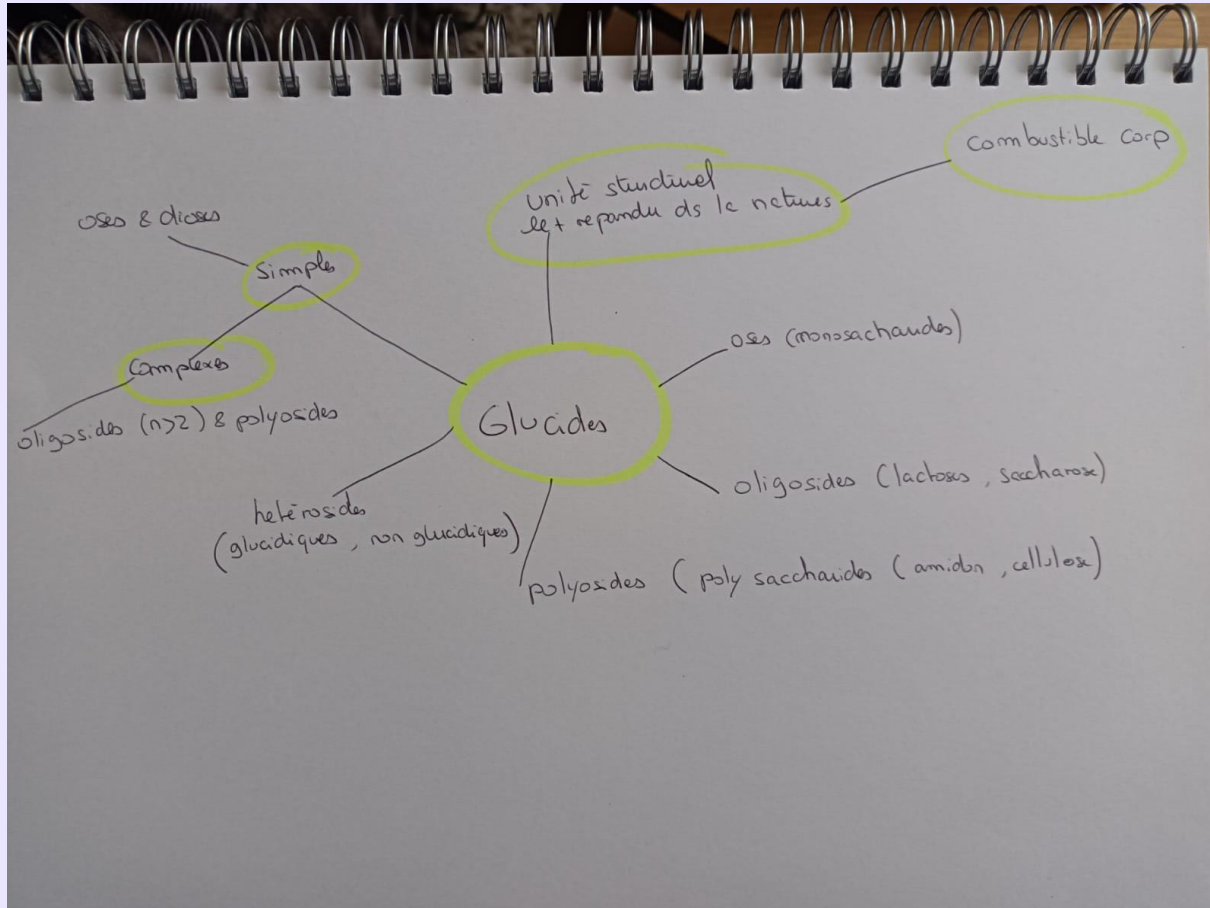

# Carte mentale : biochimie des glucides

Préparer une Mind Map avec les Glucides

Conseils / Astuces :

- une Mind Map se lit dans le sens des aiguilles d'une montre (on descend vers la droite puis on remonte vers la gauche)
- Utiliser un code couleur commun à plusieurs Mind Mapp

# Mind Mapp de Marie

# Mind Mapp de Lucie

Ceci est une proposition, pas une correction